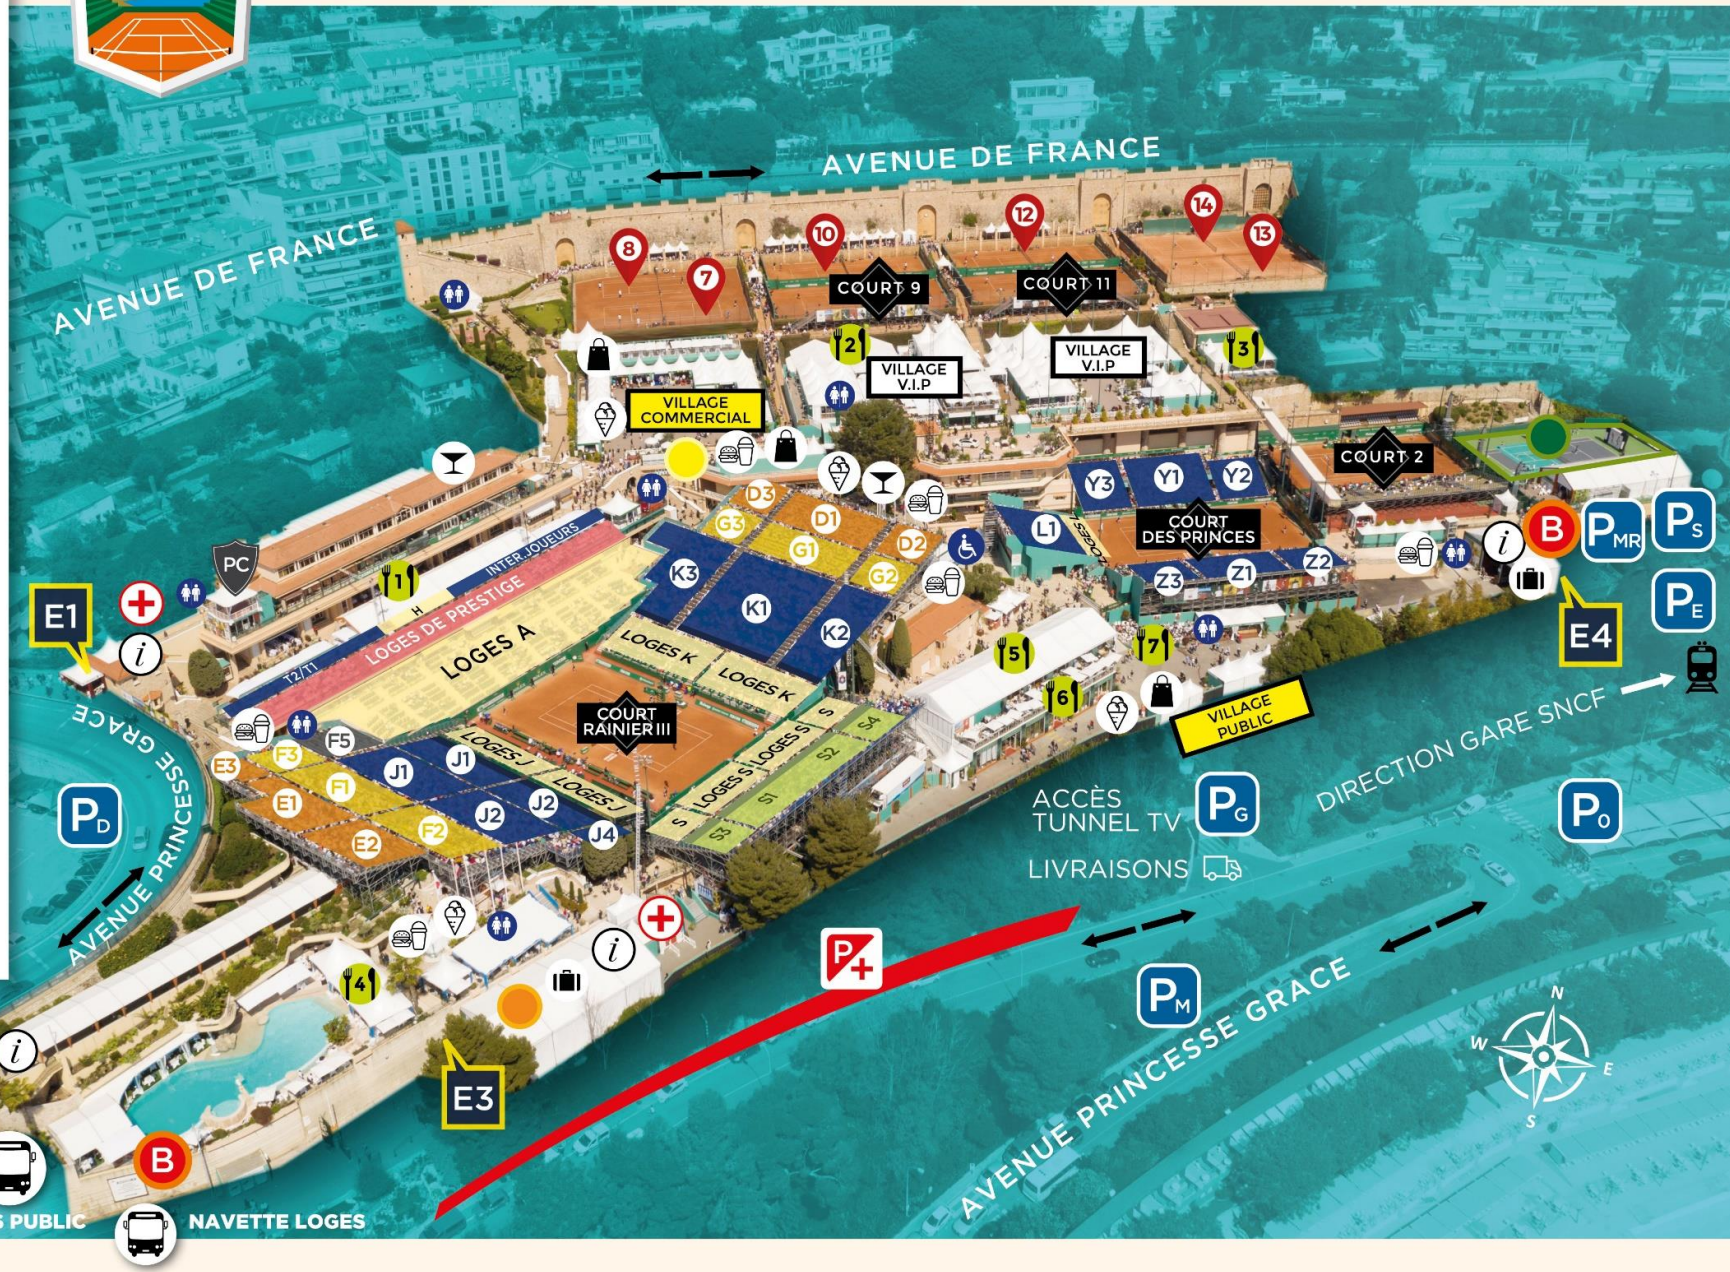

**ANIMATIONS**

- Espace animation
- Stand radar Km/h

**RESTAURANTS**

- 11** La Terrasse
- 12** Le Village
- 13** Le Smash
- 14** Lopen
- 15** Le Masters
- 16** Le Cinq Sets
- 17** Pasta Corner

- Bar
- Buvette
- Glaces

**SERVICES**

- Informations
- Toilettes
- Toilettes handicapés
- Secours
- PC Sécurité Clubs
- Parking
- Navette
- Guichet SNCF
- Club des Loges

**BOUTIQUES**

- VILLAGE COMMERCIAL
- Boutique Tournoi

# ROLEX MONTE-CARLO MASTERS

PRINCIPAUTÉ DE MONACO | 9-17 AVRIL 2022

- B**
- Pc**

NAVETTES PUBLIC NAVETTE LOGES